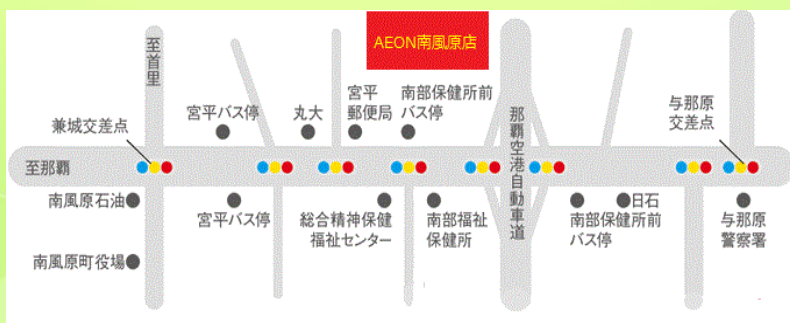

主催：一般社団法人沖縄県臨床検査技師会、一般社団法人日本臨床衛生検査技師会

共催：日本臨床検査専門医会、臨床検査振興協議会

協力：南西医療器(株)、(株)猪原商会、(株)中央医療器、(株)琉球光和、健康食品管理士会

後援：イオン琉球(株)、厚生労働省、日本医師会、日本看護協会、日本病院会、全日本病院協会、日本臨床検査医学会、日本臨床検査薬協会、日本臨床検査薬卸連合会、日本衛生検査所協会、沖縄県医療保健連合(なごみ会)、県医師会、県歯科医師会、県薬剤師会、県看護協会、県栄養士会、県歯科衛生士会、県歯科技工士会、県放射線技師会、県理学療法士協会、県柔道整復師会、県鍼灸師会、県医療ソーシャルワーカー協会、県精神保健福祉協会、県作業療法士会、県言語聴覚士会、日本健康運動指導士会沖縄県支部(法人格等表示省略)

お問い合わせ先：098-870-0702(沖縄県臨床検査技師会事務所、平日9時から13時)